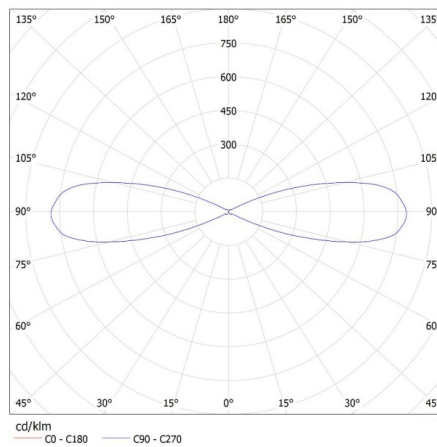

KANLUX S.A. (kat 22441) ZEW EL-235U-B + IQ-LED ... 7W S3 / LDC (Polar)

Luminaire: KANLUX S.A. (kat 22441) ZEW EL-235U-B + IQ-LED ... 7W S3
Lamps: 2 x IQ-LED GU10 7W S3-WW