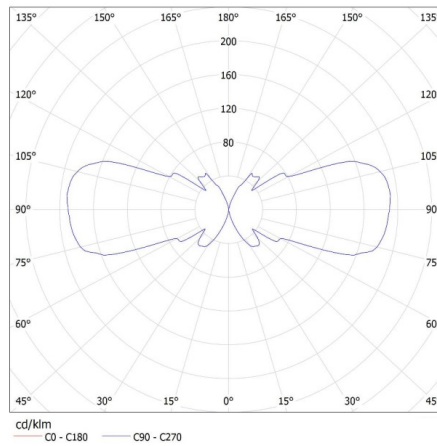

Volume della scatola di cartone [m³]: 0.0477

KANLUX S.A. (kat 22441) ZEW EL-235U-B + IQ-LED ... 7W / LDC (Polar)