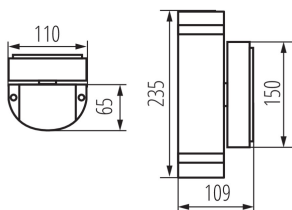

Apparecchio di illuminazione per facciate

5905339224415

IP
44

Le lampade da parete Kanlux ZEW sono ideali per illuminare facciate di edifici, balconi e terrazzi, e attraverso il flusso luminoso orientato sia verso l'altro che verso il basso, disegnano bellissimi e ornamentali accenti luminosi. L'elevato grado di protezione IP44 li rende adatti all'installazione in luoghi direttamente esposti agli agenti atmosferici.

DATI GENERALI:

Colore: nero

Luogo di montaggio: montaggio a parete

Luogo d'uso: all'interno e all'esterno

Distanza minima dall' oggetto illuminata: 0,5m

Direzione dell'illuminazione: su e giù

Lunghezza [mm]: 110

Larghezza [mm]: 65

Altezza [mm]: 235

DATI TECNICI:

Tensione nominale [V]: 220-240 AC

Frequenza nominale [Hz]: 50

Potenza massima [W]: 2 x max 35

Grado di protezione contro le scosse elettriche: I

Lampada: PAR16

Lampada inclusa: non

Attacco: GU10

Temperatura esercizio [°C]: -20÷35

Materiale del corpo: alluminio

Vetro: vetro temperato

Tipo di allacciamento: morsettiera a vite

Gamma di sezioni dei cavi utilizzati [mm²]: 1÷2,5

Grado IP: 44

DATI LOGISTICI:

Tipo di confezionamento: 12

Numero di pezzi nell' imballaggio secondario: 1

Numero di pezzi in un imballaggio : 12

Peso unitario netto [g]: 890

Grammatura [g]: 1036.67

Lunghezza dell'unità di imballaggio [cm]: 11.5

Larghezza dell'unità di imballaggio [cm]: 11.5

Altezza dell'unità di imballaggio [cm]: 24.5

Peso della scatola di cartone [Kg]: 12.44004

Larghezza della scatola di cartone [cm]: 25

Altezza della scatola di cartone [cm]: 53

Lunghezza della scatola di cartone [cm]: 36