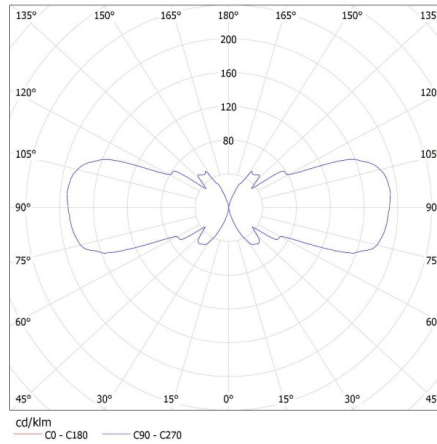

Volume della scatola di cartone [m³]: 0.0477

KANLUX S.A. (kat 22443) ZEW EL-235U-GR + IQ-LED ... 7W / LDC (Polar)