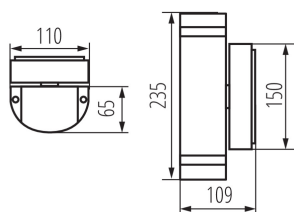

Apparecchio di illuminazione per facciate

5905339224439

IP
44

Le lampade da parete Kanlux ZEW sono ideali per illuminare facciate di edifici, balconi e terrazzi, e attraverso il flusso luminoso orientato sia verso l'altro che verso il basso, disegnano bellissimi e ornamentali accenti luminosi. L'elevato grado di protezione IP44 li rende adatti all'installazione in luoghi direttamente esposti agli agenti atmosferici.

DATI GENERALI:

Colore: grigio

Luogo di montaggio: montaggio a parete

Luogo d'uso: all'interno e all'esterno

Distanza minima dall'oggetto illuminata: 0,5m

Direzione dell'illuminazione: su e giù

Lunghezza [mm]: 110

Larghezza [mm]: 65

Altezza [mm]: 235

DATI TECNICI:

Tensione nominale [V]: 220-240 AC

Frequenza nominale [Hz]: 50

Potenza massima [W]: 2 x max 35

Grado di protezione contro le scosse elettriche: I

Lampada: PAR16

Lampada inclusa: non

Attacco: GU10

Temperatura esercizio [°C]: -20÷35

Materiale del corpo: alluminio

Vetro: vetro temperato

Tipo di allacciamento: morsettiera a vite

Gamma di sezioni dei cavi utilizzati [mm²]: 1÷2,5

Grado IP: 44

DATI LOGISTICI:

Tipo di confezionamento: 12

Numero di pezzi nell'imballaggio secondario: 1

Numero di pezzi in un imballaggio: 12

Peso unitario netto [g]: 890

Grammatura [g]: 1036.67

Lunghezza dell'unità di imballaggio [cm]: 11.5

Larghezza dell'unità di imballaggio [cm]: 11.5

Altezza dell'unità di imballaggio [cm]: 24.5

Peso della scatola di cartone [Kg]: 12.44004

Larghezza della scatola di cartone [cm]: 25

Altezza della scatola di cartone [cm]: 53

Lunghezza della scatola di cartone [cm]: 36