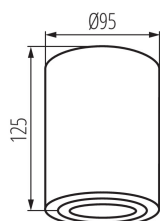

I bordi smussati, le linee curve e la forma slanciata donano agli apparecchi Kanlux BORD eleganza e raffinatezza. Il loro design permettono di abbinare questi faretti sia agli interni residenziali che agli spazi commerciali.

DATI GENERALI:

Colore: bianco opaco

Luogo di montaggio: montaggio a soffitto

Luogo d'uso: all'interno

Distanza minima dall' oggetto illuminata: 0,5m

Il prodotto non può essere ricoperto con materiale termoisolante: si

Altezza [mm]: 125

Diametro [mm]: 95

DATI TECNICI:

Tensione nominale [V]: 220-240 AC

Frequenza nominale [Hz]: 50

Potenza massima [W]: max 10

Grado di protezione contro le scosse elettriche : I

Lampada: PAR16

Lampada inclusa: non

Attacco: GU10

Temperatura esercizio [°C]: 5÷25

Materiale del corpo: alluminio

Tipo di allacciamento: morsettiera a vite

Gamma di sezioni dei cavi utilizzati [mm²]: 1÷2,5

Angolo di regolazione della plafoniera : su un asse

Angolo di regolazione della plafoniera [°]: 25

Grado IP: 20

DATI LOGISTICI:

Unità di misura: pezzo

Tipo di confezionamento: 20

Numero di pezzi nell' imballaggio secondario : 1

Numero di pezzi in un imballaggio : 20

Peso unitario netto [g]: 482

Grammatura [g]: 570

Lunghezza dell'unità di imballaggio [cm]: 10.5

Larghezza dell'unità di imballaggio [cm]: 10.5

Altezza dell'unità di imballaggio [cm]: 14.5

Peso della scatola di cartone [Kg]: 11.4

Larghezza della scatola di cartone [cm]: 23