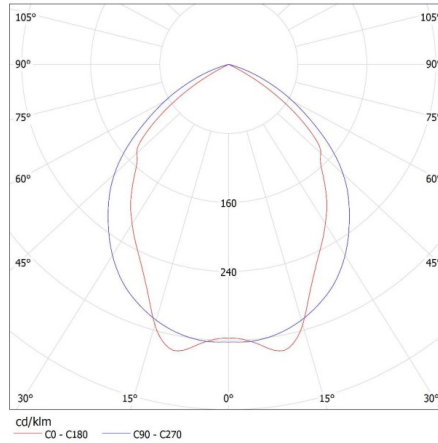

22671 NOTUS 4LED 418 NT

Lampada con griglia

KANLUX S.A. (kat 22671) NOTUS 4LED 418 NT + GLASSv2 / Krzywa rozsyłu światła (biegunowo)