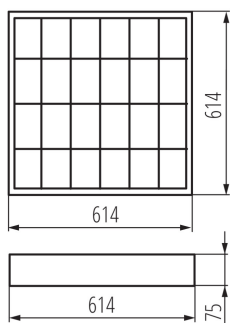

22671 NOTUS 4LED 418 NT

Lampada con griglia

5905339226716

Kanlux NOTUS 4LED è la versione della classica plafoniera NOTUS progettata per lampade a LED T8. Sono prodotte in Polonia, realizzate con componenti da fornitori polacchi. Le plafoniere con griglia sono una soluzione studiata per gli uffici e gli interni industriali. Le lampade LED contribuiscono a un minore consumo energetico.

DATI GENERALI:

Colore: bianco

Luogo di montaggio: montaggio a soffitto

Luogo d'uso: all'interno

Distanza minima dall' oggetto illuminata: 0,5m

Alimentazione delle lampadine T8 LED: unilaterale

Lunghezza [mm]: 614

Larghezza [mm]: 614

Altezza [mm]: 75

DATI TECNICI:

Tensione nominale [V]: 220-240 AC

Frequenza nominale [Hz]: 50

Potenza massima [W]: 4 x max 18

Grado di protezione contro le scosse elettriche: I

Lampada: T8 LED

Lampada inclusa: non

Attacco: G13

Temperatura esercizio [°C]: 5÷25

Materiale del corpo: acciaio

Materiale del riflettore: alluminio

Tipo di allacciamento: morsettiera autobloccante

Gamma di sezioni dei cavi utilizzati [mm²]: 1÷2,5

Grado IP: 20

DATI LOGISTICI:

Tipo di confezionamento: 1

Numero di pezzi nell' imballaggio secondario: 1

Numero di pezzi in un imballaggio : 1

Peso unitario netto [g]: 2670

Grammatura [g]: 3280

Lunghezza dell'unità di imballaggio [cm]: 65

Larghezza dell'unità di imballaggio [cm]: 62.5

Altezza dell'unità di imballaggio [cm]: 8.5

Peso della scatola di cartone [Kg]: 3.28

Larghezza della scatola di cartone [cm]: 63

Altezza della scatola di cartone [cm]: 8.8

Lunghezza della scatola di cartone [cm]: 65.5

Data di emissione: 16.11.2022, 01:14

Ci riserviamo la possibilità di introdurre delle modifiche tecniche. I dati contenuti in questo materiale non sono legalmente vincolanti. Fotometria: risultati conseguiti durante l'esame di una singola unità del prodotto.