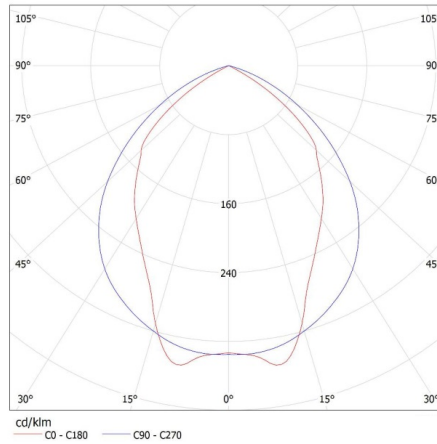

Lampada con griglia

Volume della scatola di cartone [m³]: 0.036313

KANLUX S.A. (kat 22671) NOTUS 4LED 418 NT + GLASSv4 / LDC (Polar)