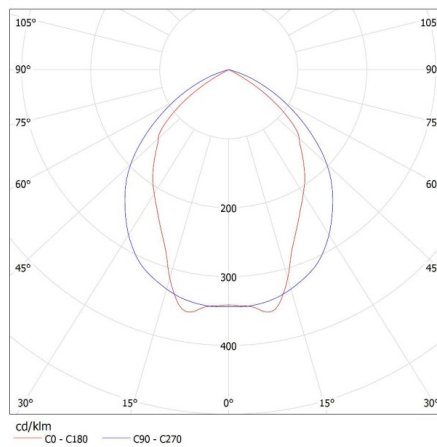

KANLUX S.A. (kat 22671) NOTUS 4LED 418 NT + GLASSv3 / LDC (Polar)

Luminaire: KANLUX S.A. (kat 22671) NOTUS 4LED 418 NT + GLASSv3
Lamps: 4 x T8 LED GLASSv3 9W-NW