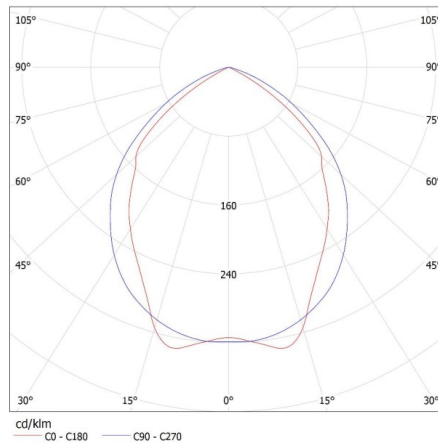

KANLUX S.A. (kat 22671) NOTUS 4LED 418 NT + T8 Miledo / Krzywa rozsyłu światła (biegunowo)

Oprawa: KANLUX S.A. (kat 22671) NOTUS 4LED 418 NT + T8 Miledo
Lampy: 4 x T8 LED 9W-NW