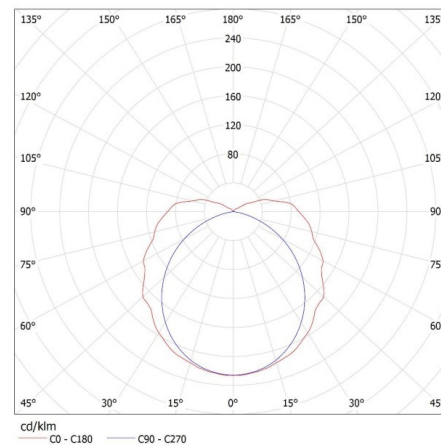

INFORMAZIONI SUPPLEMENTARI:

- gli apparecchi MAH PLUS 4LED/PC sono progettati per sorgenti T8 LED 220-240 V~; 50/60Hz con alimentazione unilaterale

KANLUX S.A. (kat 22802) MAH PLUS-136/4LED/PC + GLASSv4 / LDC (Polar)

Luminaire: KANLUX S.A. (kat 22802) MAH PLUS-136/4LED/PC + GLASSv4
Lamps: 1 x T8 LED GLASSv4 18W-NW