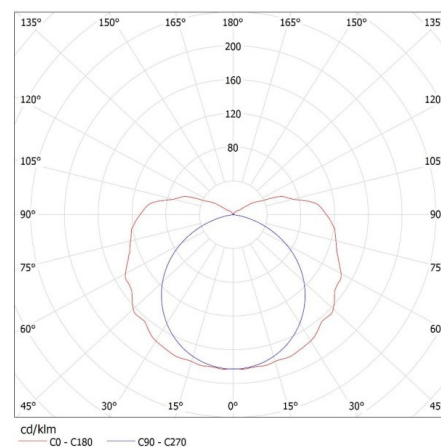

KANLUX S.A. (kat 22802) MAH PLUS-136/4LED/PC + GLASSv3 / LDC (Polar)