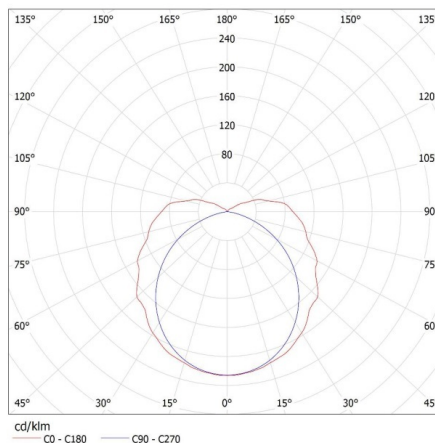

INFORMAZIONI SUPPLEMENTARI:

- gli apparecchi MAH PLUS 4LED/PC sono progettati per sorgenti T8 LED 220-240 V~; 50/60Hz con alimentazione unilaterale

KANLUX S.A. (kat 22803) MAH PLUS-158/4LED/PC + GLASSv4 / LDC (Polar)