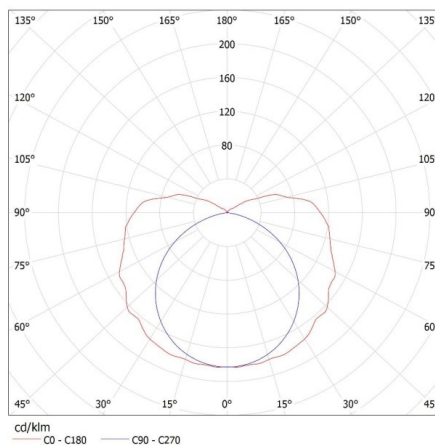

KANLUX S.A. (kat 22803) MAH PLUS-158/4LED/PC + GLASSv3 / LDC (Polar)