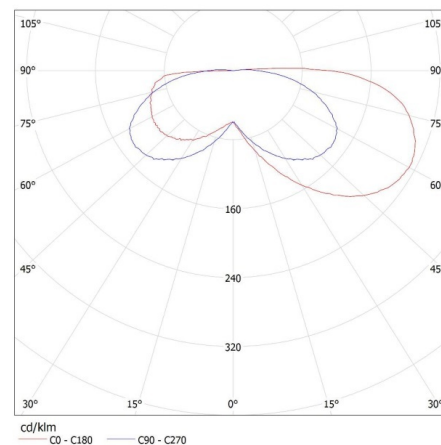

Data di emissione: 12.04.2023, 11:25

Ci riserviamo la possibilità di introdurre delle modifiche tecniche. I dati contenuti in questo materiale non sono legalmente vincolanti.

Fotometria: risultati conseguiti durante l'esame di una singola unità del prodotto.