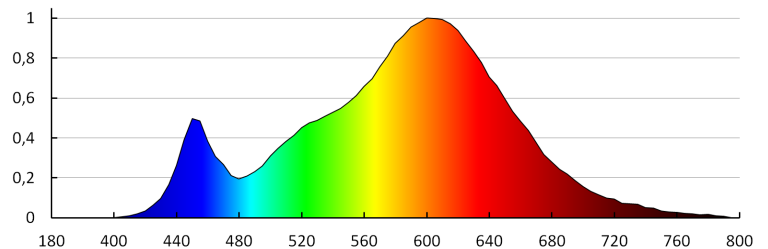

DATI LOGISTICI:

Unità di misura : pezzo

Tipo di confezionamento : 100

Numero di pezzi nell' imballaggio secondario : 1

Numero di pezzi in un imballaggio : 100

Peso unitario netto [g] : 56

Grammatura [g] : 76.9

Lunghezza dell'unità di imballaggio [cm] : 11

Larghezza dell'unità di imballaggio [cm] : 2.5

Altezza dell'unità di imballaggio [cm] : 16.5

Peso della scatola di cartone [Kg] : 7.69

Larghezza della scatola di cartone [cm] : 23.5

Altezza della scatola di cartone [cm] : 34.5

Lunghezza della scatola di cartone [cm] : 63

Volume della scatola di cartone [m³] : 0.051077

KANLUX S.A. (kat 23109) SABIK MINI LED WW / LDC (Polar)