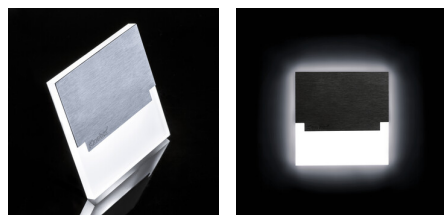

Segnapassi

5905339231093

SABIK LED; SABIK LED AC

Kanlux SABIK è il design moderno unito ad un attraente effetto luce. È un'idea eccellente per illuminare scale e corridoi oppure per accentuare il design interno di una stanza. Il design unico dell'apparecchio garantisce un'emissione luminosa uniforme. La versione AC è dotata di un alimentatore 230V racchiuso in una scatola, invece la versione PIR ha un sensore di movimento. Il sensore rileva un movimento / accende la luce indipendentemente dall'intensità della luce dell'ambiente circostante.

DATI GENERALI:

Da incasso: si

Colore: acciaio inox

Luogo di montaggio: per montaggio a incasso nella parete

Luogo d'uso: all'interno

Distanza minima dall' oggetto illuminata: 0,1m

Compatibile con dimmer: non

Potenza massima [W]: 0.8

Grado di protezione contro le scosse elettriche : III

Tipo di spia: LED SMD

Flusso luminoso [lm]: 13

Tonalità della luce: Bianco caldo

Temperatura di colore [K]: 3000

Coerenza dei colori in ellissi di MacAdam : ≤6

Indice di resa cromatica : 80

Durata [h]: 50000

Numero di cicli accensione/spengimento : ≥20000

Efficienza [lm/W]: 16

Temperatura esercizio [°C]: 5÷25

Materiale del corpo: acciaio inox lucidato, plastica

Tipo di allacciamento: estremità libere dei conduttori