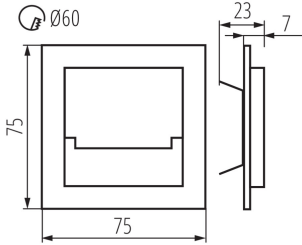

Segnapassi