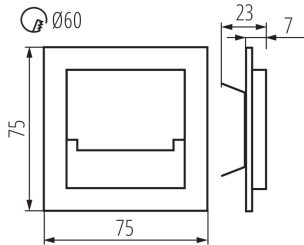

Segnapassi