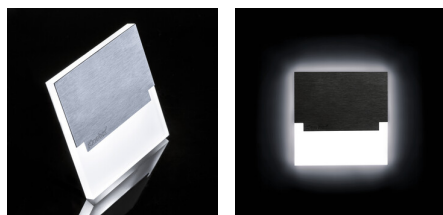

Segnapassi

5905339231116

SABIK MINI LED

Kanlux SABIK è il design moderno unito ad un attraente effetto luce. È un'idea eccellente per illuminare scale e corridoi oppure per accentuare il design interno di una stanza. Il design unico dell'apparecchio garantisce un'emissione luminosa uniforme. La versione AC è dotata di un alimentatore 230V racchiuso in una scatola, invece la versione PIR ha un sensore di movimento. Il sensore rileva un movimento / accende la luce indipendentemente dall'intensità della luce dell'ambiente circostante.

### DATI GENERALI:

**Da incasso:** si

**Colore:** acciaio inox

**Luogo di montaggio:** per montaggio a incasso nella parete

**Luogo d'uso:** all'interno

**Distanza minima dall' oggetto illuminata:** 0,1m

**Compatibile con dimmer:** non