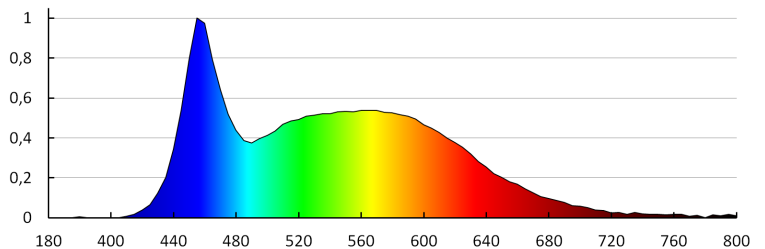

DATI LOGISTICI:

Unità di misura : pezzo

Tipo di confezionamento : 100

Numero di pezzi nell' imballaggio secondario : 1

Numero di pezzi in un imballaggio : 100

Peso unitario netto [g] : 56

Grammatura [g] : 76.9

Lunghezza dell'unità di imballaggio [cm] : 11

Larghezza dell'unità di imballaggio [cm] : 2.5

Altezza dell'unità di imballaggio [cm] : 16.5

Peso della scatola di cartone [Kg] : 7.69

Larghezza della scatola di cartone [cm] : 23.5

Altezza della scatola di cartone [cm] : 34.5

Lunghezza della scatola di cartone [cm] : 63

Volume della scatola di cartone [m³] : 0.051077