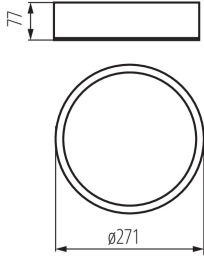

Il prodotto non è adatto al montaggio sulle superfici normalmente infiammabili: si

Il prodotto non può essere ricoperto con materiale termoisolante: si

Altezza [mm]: 77

Diametro [mm]: 275

DATI TECNICI:

Tensione nominale [V]: 220-240 AC

Materiale del corpo: legno

Tipo di allacciamento: morsettiera

Gamma di sezioni dei cavi utilizzati [mm²]: 1÷1,5

Grado IP: 20

DATI LOGISTICI:

Tipo di confezionamento: 1

Numero di pezzi nell' imballaggio secondario: 1

Numero di pezzi in un imballaggio : 1

Peso unitario netto [g]: 1150

Grammatura [g]: 1320

Plafoniera

Lunghezza dell'unità di imballaggio [cm]: 32
Larghezza dell'unità di imballaggio [cm]: 32
Altezza dell'unità di imballaggio [cm]: 9
Peso della scatola di cartone [Kg]: 1.32
Larghezza della scatola di cartone [cm]: 32
Altezza della scatola di cartone [cm]: 9
Lunghezza della scatola di cartone [cm]: 32
Volume della scatola di cartone [m³]: 0.009216