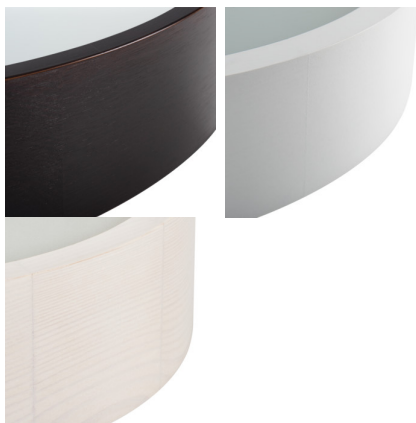

Plafoniera

5905339231208

Gli apparecchi Kanlux JASMIN sono originali ma allo stesso tempo dotati di molta classe, si distinguono per il design moderno e accattivante. La cover della plafoniera e' realizzata in legno ,il diffusore e' in vetro acidato (satinato) e garantisce una distribuzione uniforme della luce. Una combinazione classica di legno e vetro ne fa una soluzione di illuminazione universale.

DATI GENERALI:

Colore: wengè

Luogo di montaggio: montaggio a parete , montaggio a soffitto

Luogo d'uso: all'interno

Distanza minima dall' oggetto illuminata: 0,5m

Possibilità di montaggio sulle superfici normalmente infiammabili: non

Materiale del corpo: legno

Tipo di allacciamento: morsettiera

Gamma di sezioni dei cavi utilizzati [mm²]: 1÷1,5

Grado IP: 20

DATI LOGISTICI:

Tipo di confezionamento: 1

Numero di pezzi nell' imballaggio secondario: 1