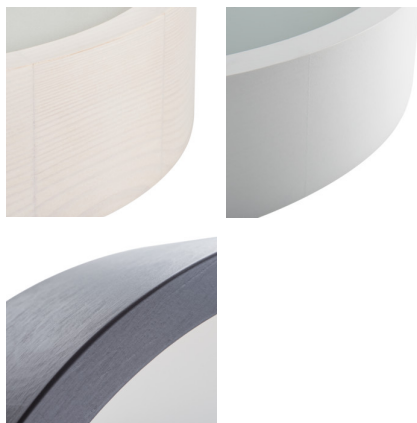

Plafoniera

5905339231246

Gli apparecchi Kanlux JASMIN sono originali ma allo stesso tempo dotati di molta classe, si distinguono per il design moderno e accattivante. La cover della plafoniera e' realizzata in legno ,il diffusore e' in vetro acidato (satinato) e garantisce una distribuzione uniforme della luce. Una combinazione classica di legno e vetro ne fa una soluzione di illuminazione universale.

### DATI GENERALI:

**Colore:** quercia Sonoma

**Luogo di montaggio:** montaggio a parete , montaggio a soffitto

**Luogo d'uso:** all'interno

**Distanza minima dall' oggetto illuminata:** 0,5m

**Possibilità di montaggio sulle superfici normalmente infiammabili:** non