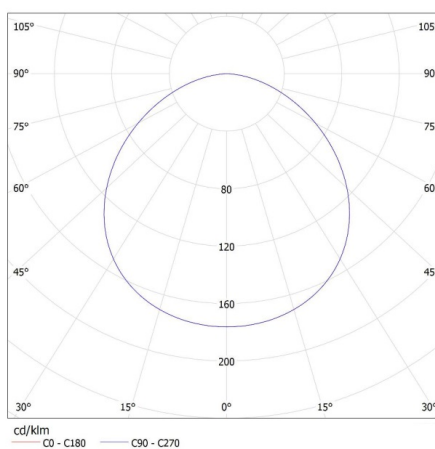

Lunghezza dell'unità di imballaggio [cm]: 40
Larghezza dell'unità di imballaggio [cm]: 40
Altezza dell'unità di imballaggio [cm]: 10.5
Peso della scatola di cartone [Kg]: 2.27
Larghezza della scatola di cartone [cm]: 40
Altezza della scatola di cartone [cm]: 10.5
Lunghezza della scatola di cartone [cm]: 40
Volume della scatola di cartone [m³]: 0.0168

KANLUX S.A. (kat 23124) JASMIN 370-W + IQ-LED / LDC (Polar)