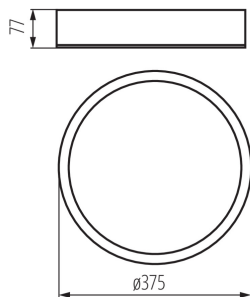

Plafoniera