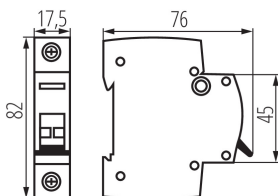

23230 KMI-1/25A

Sezionatore

5905339232304

L'interruttore di manovra-sezionatore serve per scollegare i circuiti attraversati da corrente nominale.

DATI GENERALI:

Categoria d'uso: AC-22A

Colore: bianco

Luogo d'uso: all'interno

Norm: PN-EN 60947-3

Lunghezza [mm]: 76

Larghezza [mm]: 17.5

Altezza [mm]: 82

DATI TECNICI:

Tensione nominale [V]: 230/400 AC

Corrente nominale [A]: 25

Frequenza nominale [Hz]: 50

Temperatura esercizio [°C]: -25÷45

Gamma di sezioni dei cavi utilizzati [mm²]: 1÷50

Moduli: 1

Grado IP: 20

DATI LOGISTICI:

Tipo di confezionamento: 12

Numero di pezzi nell'imballaggio secondario: 12

Numero di pezzi in un imballaggio : 120

Peso unitario netto [g]: 76

Grammatura [g]: 86

Lunghezza dell'unità di imballaggio [cm]: 2

Larghezza dell'unità di imballaggio [cm]: 7.5

Altezza dell'unità di imballaggio [cm]: 8.5

Peso della scatola di cartone [Kg]: 10.32

Larghezza della scatola di cartone [cm]: 25

Altezza della scatola di cartone [cm]: 19.5

Lunghezza della scatola di cartone [cm]: 45

Volume della scatola di cartone [m³]: 0.021938