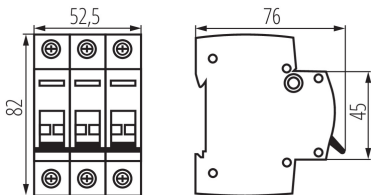

23233 KMI-3/63A

Sezionatore

5905339232335

L'interruttore di manovra-sezionatore serve per scollegare i circuiti attraversati da corrente nominale.

DATI GENERALI:

Categoria d'uso: AC-22A

Colore: bianco

Luogo d'uso: all'interno

Norm: PN-EN 60947-3

Lunghezza [mm]: 76

Larghezza [mm]: 52.5

Altezza [mm]: 82

DATI TECNICI:

Tensione nominale [V]: 230/400 AC

Corrente nominale [A]: 63

Frequenza nominale [Hz]: 50

Temperatura esercizio [°C]: -25÷45

Gamma di sezioni dei cavi utilizzati [mm²]: 1÷50

Moduli: 3

Grado IP: 20

DATI LOGISTICI:

Tipo di confezionamento: 4

Numero di pezzi nell'imballaggio secondario: 4

Numero di pezzi in un imballaggio : 40

Peso unitario netto [g]: 250

Grammatura [g]: 280

Lunghezza dell'unità di imballaggio [cm]: 5.5

Larghezza dell'unità di imballaggio [cm]: 7.5

Altezza dell'unità di imballaggio [cm]: 8.5

Peso della scatola di cartone [Kg]: 11.2

Larghezza della scatola di cartone [cm]: 25

Altezza della scatola di cartone [cm]: 19.5

Lunghezza della scatola di cartone [cm]: 45

Volume della scatola di cartone [m³]: 0.021938