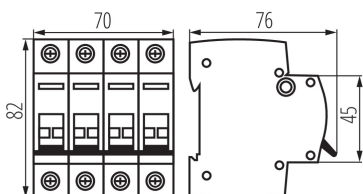

23237 KMI-4/100A

Sezionatore

5905339232373

L'interruttore di manovra-sezionatore serve per scollegare i circuiti attraversati da corrente nominale.

DATI GENERALI:

Categoria d'uso: AC-22A

Colore: bianco

Luogo d'uso: all'interno

Norm: PN-EN 60947-3

Lunghezza [mm]: 76

Larghezza [mm]: 70

Altezza [mm]: 82

DATI TECNICI:

Tensione nominale [V]: 230/400 AC

Corrente nominale [A]: 100

Frequenza nominale [Hz]: 50

Peso unitario netto [g]: 330

Grammatura [g]: 370

Lunghezza dell'unità di imballaggio [cm]: 7.5

Larghezza dell'unità di imballaggio [cm]: 7.5

Altezza dell'unità di imballaggio [cm]: 8.5

Peso della scatola di cartone [Kg]: 11.1

Larghezza della scatola di cartone [cm]: 25

Altezza della scatola di cartone [cm]: 19.5

Lunghezza della scatola di cartone [cm]: 46

Volume della scatola di cartone [m³]: 0.022425