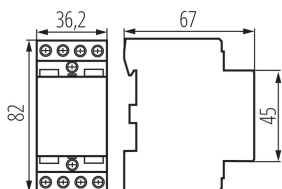

23247 KMC-25-31

Contattore modulare, alimentazione 230V AC

5905339232472

Il contattore viene utilizzato per l'accensione automatica delle utenze elettriche. Categorie d'uso AC7a, AC7b.

DATI GENERALI:

Categoria d'uso: AC-7A, AC-7B

Colore: bianco

Luogo di montaggio: per binario TH35

Luogo d'uso: all'interno

Norm: PN-EN 60947-4-1

DATI TECNICI:

Tensione nominale [V]: 230 AC

Frequenza nominale [Hz]: 50

Temperatura esercizio [°C]: -25÷40

Tipo di allacciamento: morsettiera

Numero di contatti NC/NO: 3/1

Moduli: 2

Potenza nominale AC-7A/400: 15kW

Potenza nominale AC-7B/400: 4kW

Tensione di alimentazione della bobina [V]: 230V AC
50/60Hz

Corrente nominale I(N) AC-7A/AC-1: 25A

Corrente nominale I(N) AC-7B/AC-1: 8,5A

Grado IP: 20

DATI LOGISTICI:

Tipo di confezionamento: 6

Numero di pezzi nell'imballaggio secondario: 6

Numero di pezzi in un imballaggio: 60

Peso unitario netto [g]: 210

Grammatura [g]: 230

Lunghezza dell'unità di imballaggio [cm]: 3.5

Larghezza dell'unità di imballaggio [cm]: 7.5

Altezza dell'unità di imballaggio [cm]: 8.5

Peso della scatola di cartone [Kg]: 13.8

Larghezza della scatola di cartone [cm]: 28

Altezza della scatola di cartone [cm]: 18.5

Lunghezza della scatola di cartone [cm]: 47

Volume della scatola di cartone [m³]: 0.024346