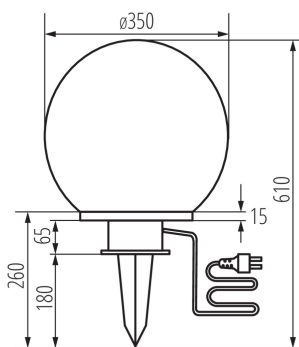

Lampada da giardino con lampadina cambiabile

5905339235114

IP
44

Originali ma al contempo semplici nella forma, le lampada a picchetto Kanlux IDAVA sono la soluzione ideale per creare spazi luminosi in giardino. Disponibili in 3 differenti dimensioni e potenze sono corredate da un cavo di 3 metri.

DATI GENERALI:

Colore: bianco

Luogo di montaggio: incasso terra - or - motaggio a terra

Luogo d'uso: all'interno e all'esterno

Distanza minima dall' oggetto illuminata: 0,2m

Altezza [mm]: 610

Diametro [mm]: 350

DATI TECNICI:

Tensione nominale [V]: 220-240 AC

Frequenza nominale [Hz]: 50

Potenza massima [W]: 40

Grado di protezione contro le scosse elettriche: II

Diffusore: plastica

Lampada: GLS/CFL/LED

Lampada inclusa: non

Attacco: E27

Temperatura esercizio [°C]: -10÷35

Materiale del corpo: plastica

Tipo di allacciamento: cavo con una spina (terminale)

Gamma di sezioni dei cavi utilizzati [mm²]: 0,5÷2,5

Lunghezza del cavo [mt]: 3

Sezione tubo [mm²]: 1

Grado IP: 44

DATI LOGISTICI:

Tipo di confezionamento: 2

Numero di pezzi nell' imballaggio secondario: 1

Numero di pezzi in un imballaggio : 2

Peso unitario netto [g]: 1100

Grammatura [g]: 2120

Lunghezza dell'unità di imballaggio [cm]: 36

Larghezza dell'unità di imballaggio [cm]: 36

Altezza dell'unità di imballaggio [cm]: 36

Peso della scatola di cartone [Kg]: 4.24

Larghezza della scatola di cartone [cm]: 38

Altezza della scatola di cartone [cm]: 38

Lunghezza della scatola di cartone [cm]: 74

Volume della scatola di cartone [m³]: 0.106856