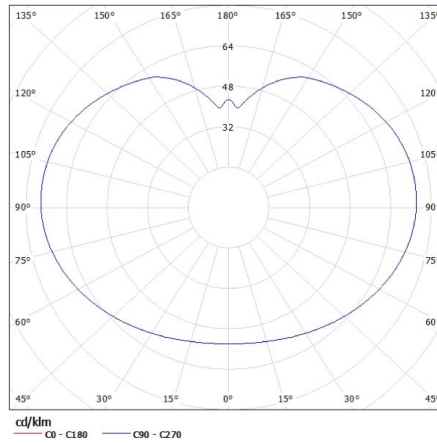

Lampada da giardino con lampadina cambiabile

INFORMAZIONI SUPPLEMENTARI:

- cavo da 3m incluso

KANLUX S.A. (kat 23511) IDAVA 35 / Krzywa rozsyłu światła (biegunowo)

Oprawa: KANLUX S.A. (kat 23511) IDAVA 35
Lampy: 1 x A80 40W/c