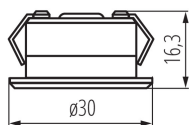

Faretto incasso LED

5905339235220

IP
65

Kanlux IMBER LED è un faretto incasso a tenuta stagna. Uno dei suoi vantaggi è la bassa temperatura d'esercizio che lo rende ideale da montare senza alcun ostacolo anche sul legno. La costruzione dell'apparecchio unica nel suo genere si traduce in un'uniforme emissione luminosa, e l'impiego dei LED garantisce bassi consumi energetici. Kanlux IMBER LED ha un grado Ip 65 ed è disponibile con luce neutra o fredda.

DATI GENERALI:

Colore: alluminio

Luogo di montaggio: per montaggio a incasso nel soffitto

Luogo d'uso: all'interno

Distanza minima dall' oggetto illuminata: 0,1m

Compatibile con dimmer: non

Il prodotto non può essere ricoperto con materiale termoisolante: si

Altezza [mm]: 16.3

Diametro [mm]: 30

Foro di montaggio [mm]: Ø27

LED integrati: si

DATI TECNICI:

Tensione nominale [V]: 12 DC

Potenza massima [W]: 1

Grado di protezione contro le scosse elettriche : III

Peso della scatola di cartone [Kg] : 6.8

Larghezza della scatola di cartone [cm] : 44.5

Altezza della scatola di cartone [cm] : 21

Lunghezza della scatola di cartone [cm] : 45

Volume della scatola di cartone [m³] : 0.042053