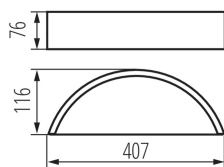

Lampada da parete

5905339237576

Gli apparecchi a parete Kanlux JASMIN si distinguono per la curata realizzazione in legno, offrendo un'opportunità di creare particolari arredamenti. La cover d'effetto in combinazione con il vetro satinato che garantisce la distribuzione uniforme della luce, donerà un carattere unico nel suo genere ad ogni interno.

DATI GENERALI:

Colore: rovere bianco

Luogo di montaggio: montaggio a parete

Luogo d'uso: all'interno

Distanza minima dall' oggetto illuminata: 0,5m

Il prodotto non può essere ricoperto con materiale termoisolante: si

Direzione dell'illuminazione: su e giù

Lunghezza [mm]: 407

Larghezza [mm]: 116

Altezza [mm]: 76

DATI TECNICI:

Tensione nominale [V]: 220-240 AC

Frequenza nominale [Hz]: 50

Potenza massima [W]: max 20

Grado di protezione contro le scosse elettriche: I

Diffusore: vetro

Lampada: GLS/CFL/LED

Lampada inclusa: non

Attacco: E27

Temperatura esercizio [°C]: 5÷25

Materiale del corpo: legno

Tipo di allacciamento: morsettiera

Gamma di sezioni dei cavi utilizzati [mm²]: 1÷1,5

Grado IP: 20

DATI LOGISTICI:

Tipo di confezionamento: 1

Numero di pezzi nell' imballaggio secondario: 1

Numero di pezzi in un imballaggio : 1

Peso unitario netto [g]: 1050

Grammatura [g]: 1230

Lunghezza dell'unità di imballaggio [cm]: 43

Larghezza dell'unità di imballaggio [cm]: 17.5

Altezza dell'unità di imballaggio [cm]: 8.5

Peso della scatola di cartone [Kg]: 1.23

Larghezza della scatola di cartone [cm]: 17.5

Altezza della scatola di cartone [cm]: 8.5