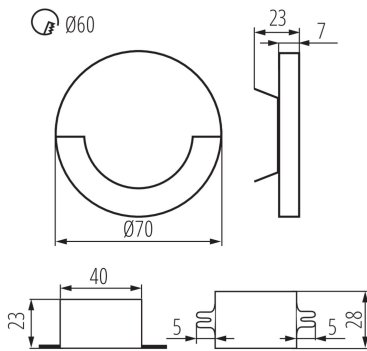

Alimentatore in dotazione: si

Larghezza [mm]: 23

Diametro [mm]: 70

Diametro della scatola di montaggio richiesta [Ømm]: 60

Dimensioni del foro di montaggio [mm]: 60

LED integrati: si

DATI TECNICI:

Tensione nominale [V]: 220-240 AC

Tipo di allacciamento: estremità libere dei conduttori

Lunghezza del cavo [mt]: 0.18

Tempo di riscaldamento della lampada [s]: ≤1

Tempo di accensione della lampada [s]: ≤0,5

Grado IP: 20

Segnapassi

DATI LOGISTICI:

Unità di misura: pezzo

Tipo di confezionamento: 100

Numero di pezzi nell' imballaggio secondario: 1

Numero di pezzi in un imballaggio : 100

Peso unitario netto [g]: 110

Grammatura [g]: 114.9

Lunghezza dell'unità di imballaggio [cm]: 11

Larghezza dell'unità di imballaggio [cm]: 2.5

Altezza dell'unità di imballaggio [cm]: 16.5

Peso della scatola di cartone [Kg]: 11.49

Larghezza della scatola di cartone [cm]: 23.5

Altezza della scatola di cartone [cm]: 34.5