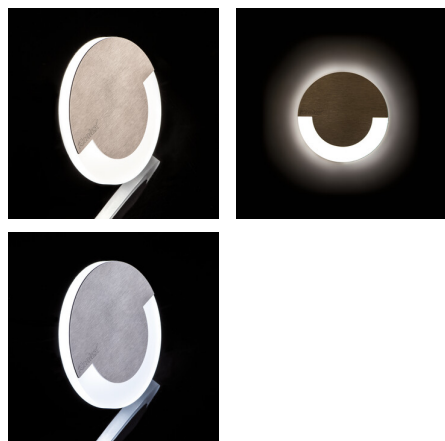

Segnapassi

5905339238047

SOLA LED AC

Kanlux SOLA è il design moderno unito ad un attraente effetto luce. È un'idea eccellente per illuminare scale e corridoi oppure per accentuare il design interno di una stanza. Il design unico dell'apparecchio garantisce un'emissione luminosa uniforme. La versione AC è dotata di un alimentatore 230V racchiuso in una scatola.

DATI GENERALI:

Da incasso: si

Colore: acciaio inox

Luogo di montaggio: per montaggio a incasso nella parete

Luogo d'uso: all'interno

Distanza minima dall' oggetto illuminata: 0,1m

Compatibile con dimmer: non

Frequenza nominale [Hz]: 50

Potenza massima [W]: 1.3

Grado di protezione contro le scosse elettriche: II

Tipo di spia: LED SMD

Flusso luminoso [lm]: 13

Tonalità della luce: Bianco caldo

Temperatura di colore [K]: 3000