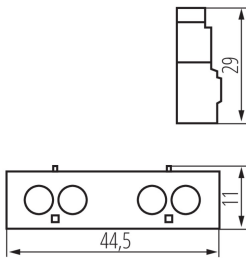

24080 KMP-FAX11

Contatto ausiliario 1z1r frontale per KMP

5905339240804

Il contatto ausiliario per interruttore, montato sul frontale tra i contatti di ingresso e i pulsanti dell'interruttore. Contatti 1NO+1NC.

DATI GENERALI:

Colore: bianco

DATI LOGISTICI:

Tipo di confezionamento: 30

Numero di pezzi nell' imballaggio secondario: 30

Numero di pezzi in un imballaggio : 900

Peso unitario netto [g]: 16

Grammatura [g]: 18.14

Lunghezza dell'unità di imballaggio [cm]: 6

Larghezza dell'unità di imballaggio [cm]: 1.5

Altezza dell'unità di imballaggio [cm]: 9

Peso della scatola di cartone [Kg]: 16.326

Larghezza della scatola di cartone [cm]: 32

Altezza della scatola di cartone [cm]: 30

Lunghezza della scatola di cartone [cm]: 50

Volume della scatola di cartone [m³]: 0.048