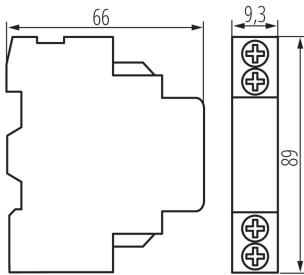

24081 KMP-SAX11

Contatto ausiliario 1z1r laterale per KMP

5905339240811

Il contatto ausiliario per interruttori magnetotermici, montato sul lato dell'interruttore. Contatti 1NO+1NC.

DATI GENERALI:

Colore: bianco

Luogo di montaggio: per binario TH35

DATI LOGISTICI:

Tipo di confezionamento: 10

Numero di pezzi nell' imballaggio secondario: 10

Numero di pezzi in un imballaggio : 300

Peso unitario netto [g]: 36

Grammatura [g]: 40.63

Lunghezza dell'unità di imballaggio [cm]: 11

Larghezza dell'unità di imballaggio [cm]: 1.5

Altezza dell'unità di imballaggio [cm]: 10

Peso della scatola di cartone [Kg]: 12.189

Larghezza della scatola di cartone [cm]: 31.5

Altezza della scatola di cartone [cm]: 30.5

Lunghezza della scatola di cartone [cm]: 50

Volume della scatola di cartone [m³]: 0.048038