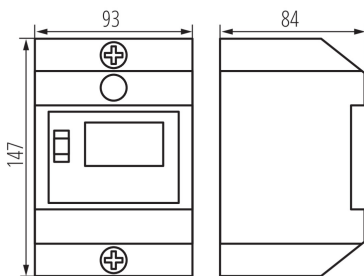

24089 KMP-DB

Alloggiamento per KMP

5905339240897

Alloggiamento per interruttori di protezione del motore, grado di protezione IP65. L'alloggiamento ospita un interruttore di protezione del motore, un modulo largo 17,5 mm e un modulo largo 8,75 mm. L'alloggiamento è dotato di sportelli trasparenti per il comando dei pulsanti dell'interruttore.

DATI GENERALI:

Colore: bianco

DATI LOGISTICI:

Tipo di confezionamento: 60

Numero di pezzi nell'imballaggio secondario: 1

Numero di pezzi in un imballaggio : 60

Peso unitario netto [g]: 210

Grammatura [g]: 276.33

Lunghezza dell'unità di imballaggio [cm]: 15.5

Larghezza dell'unità di imballaggio [cm]: 10

Altezza dell'unità di imballaggio [cm]: 9

Peso della scatola di cartone [Kg]: 16.5798

Larghezza della scatola di cartone [cm]: 32

Altezza della scatola di cartone [cm]: 30

Lunghezza della scatola di cartone [cm]: 51

Volume della scatola di cartone [m³]: 0.04896