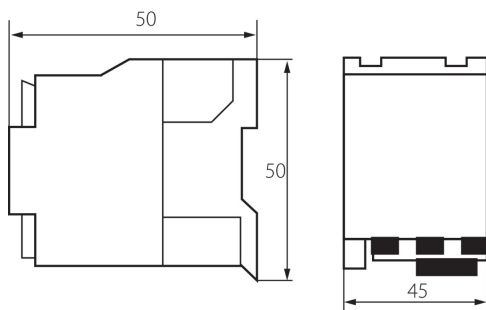

24090 KCPM-06-230

Contattore di potenza KCP

5905339240903

I contatti di potenza mini sono progettati per collegare circuiti di corrente alternata in classe di utilizzo AC3. Range di corrente fino a 12A, tensione di alimentazione 24VAC o 230VAC. I contatti sono dotati di serie di un contatto ausiliario 1NO.

DATI GENERALI:

Categoria d'uso: AC-3

Colore: bianco

Luogo di montaggio: per binario TH35

Norm: PN-EN 60947-4-1

DATI TECNICI:

Frequenza nominale [Hz]: 50

Tipo di allacciamento: morsettiera

Żywotność mechaniczna (x10⁶): 10Nm

24090 KCPM-06-230

Contattore di potenza KCP

DATI LOGISTICI:

Tipo di confezionamento: 100
Numero di pezzi nell' imballaggio secondario: 1
Numero di pezzi in un imballaggio : 100
Peso unitario netto [g]: 176
Grammatura [g]: 186
Lunghezza dell'unità di imballaggio [cm]: 6
Larghezza dell'unità di imballaggio [cm]: 5
Altezza dell'unità di imballaggio [cm]: 6.5
Peso della scatola di cartone [Kg]: 18.6
Larghezza della scatola di cartone [cm]: 48
Altezza della scatola di cartone [cm]: 20
Lunghezza della scatola di cartone [cm]: 40
Volume della scatola di cartone [m³]: 0.0384