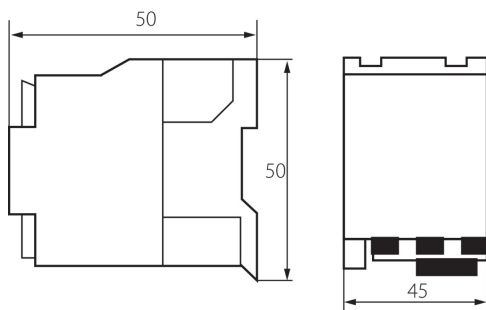

24092 KCPM-09-230

Contattore di potenza KCP

5905339240927

I contatti di potenza mini sono progettati per collegare circuiti di corrente alternata in classe di utilizzo AC3. Range di corrente fino a 12A, tensione di alimentazione 24VAC o 230VAC. I contatti sono dotati di serie di un contatto ausiliario 1NO.

DATI GENERALI:

Categoria d'uso: AC-3

Colore: bianco

Luogo di montaggio: per binario TH35

Norm: PN-EN 60947-4-1

DATI TECNICI:

Frequenza nominale [Hz]: 50

Tipo di allacciamento: morsettiera

Frequenza di commutazione elettrica AC-3 [numero/h]:
1200

Frequenza di commutazione elettrica AC-4 [numero/h]:
300

Frequenza di commutazione meccanica [numero/h]: 3600

Impedanza na biegun [mΩ]: 3

Potenza nominale di esercizio AC-3 220-240V: 2,2kW

Potenza nominale di esercizio AC-3 380-400V: 4kW

Potenza nominale di esercizio AC-3 660-690V: 4kW

Tensione di alimentazione della bobina [V]: 230 AC

Tensione nominale di impiego U_e [V]: 400

Corrente termica convenzionale I_{th} [A]: 20

Coppia di serraggio [Nm]: 0,8Nm

Grado IP: 20

Contatti principali: 3

Contatti ausiliari: 1

Tensione nominale d'isolamento U_i [V]: 690

Tensione nominale di tenuta a impulso U_{imp} [V]: 6000

Corrente di impiego nominale I_e [A]: 9

Corrente nominale di esercizio 380V - I_n AC-3: 9A

Corrente nominale di esercizio 380V - I_n AC-4: 3,5A

Corrente nominale di esercizio 440V - I_n AC-1: 20A

Żywotność elektryczna (x10³) AC-3: 1200

Żywotność elektryczna (x10³) AC-4: 200

Żywotność mechaniczna (x10⁶): 10Nm