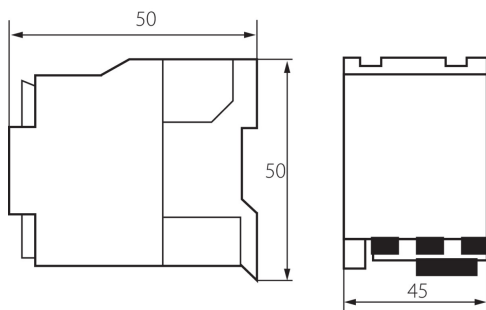

24093 KCPM-09-24

Contattore di potenza KCP

5905339240934

I contatti di potenza mini sono progettati per collegare circuiti di corrente alternata in classe di utilizzo AC3. Range di corrente fino a 12A, tensione di alimentazione 24VAC o 230VAC. I contatti sono dotati di serie di un contatto ausiliario 1NO.

DATI GENERALI:

Categoria d'uso: AC-3

Colore: bianco

Luogo di montaggio: per binario TH35

Norm: PN-EN 60947-4-1

DATI TECNICI:

Frequenza nominale [Hz]: 50

Tipo di allacciamento: morsettiera

Frequenza di commutazione elettrica AC-3 [numero/h]:
1200

Frequenza di commutazione elettrica AC-4 [numero/h]:
300

Frequenza di commutazione meccanica [numero/h]: 3600

Impedanza na biegun [mΩ]: 3

Potenza nominale di esercizio AC-3 220-240V: 2,2kW

Potenza nominale di esercizio AC-3 380-400V: 4kW

Potenza nominale di esercizio AC-3 660-690V: 4kW

Tensione di alimentazione della bobina [V]: 24 AC

Tensione nominale di impiego U_e [V]: 400

Corrente termica convenzionale I_{th} [A]: 20

Coppia di serraggio [Nm]: 0,8Nm

Grado IP: 20

Contatti principali: 3

Contatti ausiliari: 1

Tensione nominale d'isolamento U_i [V]: 690

Tensione nominale di tenuta a impulso U_{imp} [V]: 6000

Corrente di impiego nominale I_e [A]: 9

Corrente nominale di esercizio 380V - I_n AC-3: 9A

Corrente nominale di esercizio 380V - I_n AC-4: 3,5A

Corrente nominale di esercizio 440V - I_n AC-1: 20A

Żywotność elektryczna (x10³) AC-3: 1200

Żywotność elektryczna (x10³) AC-4: 200

Żywotność mechaniczna (x10⁶): 10Nm