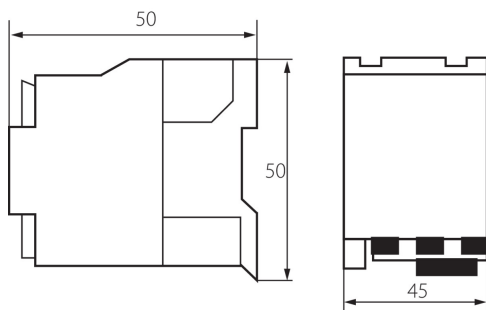

24094 KCPM-12-230

Contattore di potenza KCP

5905339240941

I contatti di potenza mini sono progettati per collegare circuiti di corrente alternata in classe di utilizzo AC3. Range di corrente fino a 12A, tensione di alimentazione 24VAC o 230VAC. I contatti sono dotati di serie di un contatto ausiliario 1NO.

DATI GENERALI:

Categoria d'uso: AC-3

Colore: bianco

Luogo di montaggio: per binario TH35

Norm: PN-EN 60947-4-1

DATI TECNICI:

Frequenza nominale [Hz]: 50

Tipo di allacciamento: morsettiera

Frequenza di commutazione elettrica AC-3 [numero/h]:
1200

Frequenza di commutazione elettrica AC-4 [numero/h]:
300

Frequenza di commutazione meccanica [numero/h]: 3600

Impedanza na biegun [mΩ]: 3

Potenza nominale di esercizio AC-3 220-240V: 3kW

Potenza nominale di esercizio AC-3 380-400V: 5,5kW

Potenza nominale di esercizio AC-3 660-690V: 5,5kW

Tensione di alimentazione della bobina [V]: 230 AC

Tensione nominale di impiego U_e [V]: 400

Corrente termica convenzionale I_{th} [A]: 20

Coppia di serraggio [Nm]: 0,8Nm

Grado IP: 20

Contatti principali: 3

Contatti ausiliari: 1

Tensione nominale d'isolamento U_i [V]: 690

Tensione nominale di tenuta a impulso U_{imp} [V]: 6000

Corrente di impiego nominale I_e [A]: 12

Corrente nominale di esercizio 380V - In AC-3: 23A

Corrente nominale di esercizio 380V - In AC-4: 5A

Corrente nominale di esercizio 440V - In AC-1: 20A

Żywotność elektryczna (x10³) AC-3: 1200

Żywotność elektryczna (x10³) AC-4: 200

Żywotność mechaniczna (x10⁶): 10Nm