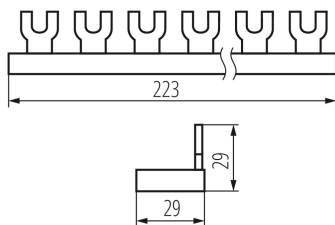

24211 KBBU-3x4

Guida di connessione di rame, a forchetta

5905339242112

DATI GENERALI:

Colore: bianco

Norm: PN-EN 60947-7-1

Lunghezza [mm]: 223

Larghezza [mm]: 29

Altezza [mm]: 29

DATI TECNICI:

Tensione nominale [V]: 230/400 AC

Corrente nominale [A]: 63

Frequenza nominale [Hz]: 50

Tipo di allacciamento: tipo u

numero di poli : 3

Sezione nominale [mm²]: 13.5

DATI LOGISTICI:

Tipo di confezionamento: 200

Numero di pezzi nell' imballaggio secondario: 1

Numero di pezzi in un imballaggio : 200

Peso unitario netto [g]: 116

Grammatura [g]: 117.95

Lunghezza dell'unità di imballaggio [cm]: 22.5

Lunghezza della scatola di cartone [cm]: 34.5

Volume della scatola di cartone [m³]: 0.018113