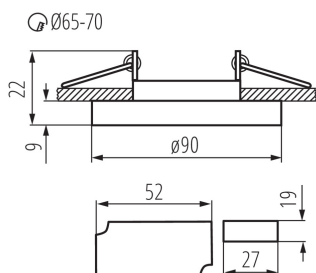

Faretto decorativo

5905339244109

Kanlux SOREN e' una linea di faretti incasso corredati da striscia LED colorata e decorativa che ne illumina la base in vetro creando un piacevole effetto visivo.

DATI GENERALI:

Colore: argento
Soggetta all'uso di lampade autoschermanti: si
Luogo di montaggio: per montaggio a incasso nel soffitto
Luogo d'uso: all'interno
Distanza minima dall' oggetto illuminata: 0,5m
Altezza [mm]: 22
Diametro [mm]: 90
Foro di montaggio [mm]: Ø65-70
LED integrati: si

DATI TECNICI:

Tensione nominale [V]: 220-240 AC
Frequenza nominale [Hz]: 50
Potenza massima [W]: max 20
Potenza nominale (LED) [W]: 3,6
Lampada: PAR16
Lampada inclusa: non
Tipo di spia: LED SMD
Flusso luminoso [lm]: 250
Tonalità della luce: Bianco caldo
Temperatura di colore [K]: 3000
Attacco: GU10
Durata [h]: 20000
Numero di cicli accensione/spegnimento: ≥15000
Temperatura esercizio [°C]: 5÷25
Materiale del corpo: vetro
Tipo di allacciamento: morsettiera a vite
Gamma di sezioni dei cavi utilizzati [mm²]: 0,75÷2,5
Angolo di regolazione della plafoniera: non disponibile
Grado IP: 20

DATI LOGISTICI:

Tipo di confezionamento: 50
Numero di pezzi nell' imballaggio secondario: 1
Numero di pezzi in un imballaggio : 50
Peso unitario netto [g]: 210
Grammatura [g]: 247
Lunghezza dell'unità di imballaggio [cm]: 10.5
Larghezza dell'unità di imballaggio [cm]: 6
Altezza dell'unità di imballaggio [cm]: 10.5