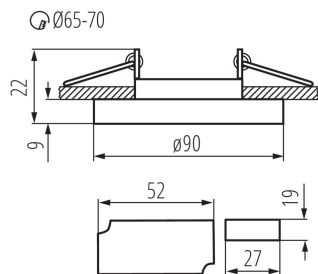

Colore: argento
Soggetta all'uso di lampade autoschermanti: si
Luogo di montaggio: per montaggio a incasso nel soffitto
Luogo d'uso: all'interno
Distanza minima dall' oggetto illuminata: 0,5m
Altezza [mm]: 22
Diametro [mm]: 90
Foro di montaggio [mm]: Ø65-70
LED integrati: si

DATI TECNICI:

Tensione nominale [V]: 220-240 AC
Frequenza nominale [Hz]: 50
Potenza massima [W]: max 20
Potenza nominale (LED) [W]: 3,6
Lampada: PAR16
Lampada inclusa: non
Tipo di spia: LED SMD
Flusso luminoso [lm]: 30
Tonalità della luce: azzurra
Attacco: GU10
Durata [h]: 20000
Numero di cicli accensione/spegnimento: ≥15000
Temperatura esercizio [°C]: 5÷25
Materiale del corpo: vetro
Tipo di allacciamento: morsettiera a vite
Gamma di sezioni dei cavi utilizzati [mm²]: 0,75÷2,5
Angolo di regolazione della plafoniera: non disponibile
Grado IP: 20

DATI LOGISTICI:

Tipo di confezionamento: 50
Numero di pezzi nell' imballaggio secondario: 1
Numero di pezzi in un imballaggio : 50
Peso unitario netto [g]: 210
Grammatura [g]: 247
Lunghezza dell'unità di imballaggio [cm]: 10.5
Larghezza dell'unità di imballaggio [cm]: 6
Altezza dell'unità di imballaggio [cm]: 10.5
Peso della scatola di cartone [Kg]: 12.35

24411 SOREN O-BL

Faretto decorativo

Larghezza della scatola di cartone [cm]: 23
Altezza della scatola di cartone [cm]: 31.5
Lunghezza della scatola di cartone [cm]: 54
Volume della scatola di cartone [m³]: 0.039123