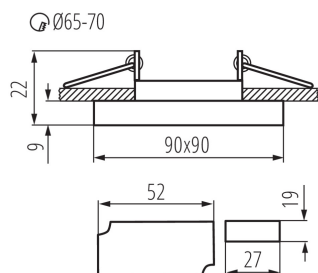

Faretto decorativo

5905339244130

Kanlux SOREN e' una linea di faretti incasso corredati da striscia LED colorata e decorativa che ne illumina la base in vetro creando un piacevole effetto visivo.

DATI GENERALI:

Colore: argento

Soggetta all'uso di lampade autoschermanti: si

Luogo di montaggio: per montaggio a incasso nel soffitto

Luogo d'uso: all'interno

Distanza minima dall' oggetto illuminata: 0,5m

Lunghezza [mm]: 90

Larghezza [mm]: 90

Altezza [mm]: 22

Foro di montaggio [mm]: Ø65-70

LED integrati: si

DATI TECNICI:

Tensione nominale [V]: 220-240 AC

Frequenza nominale [Hz]: 50

Potenza massima [W]: max 20

Potenza nominale (LED) [W]: 3,6

Lampada: PAR16

Lampada inclusa: non

Tipo di spia: LED SMD

Flusso luminoso [lm]: 210

Tonalità della luce: Bianco caldo

Temperatura di colore [K]: 3000

Attacco: GU10

Durata [h]: 20000

Numero di cicli accensione/spegnimento: ≥15000

Temperatura esercizio [°C]: 5÷25

Materiale del corpo: vetro

Tipo di allacciamento: morsettiera a vite

Gamma di sezioni dei cavi utilizzati [mm²]: 0,75÷2,5

Angolo di regolazione della plafoniera: non disponibile

Grado IP: 20

DATI LOGISTICI:

Tipo di confezionamento: 50

Numero di pezzi nell' imballaggio secondario: 1

Numero di pezzi in un imballaggio : 50

Peso unitario netto [g]: 250

Grammatura [g]: 287

Lunghezza dell'unità di imballaggio [cm]: 10.5

Larghezza dell'unità di imballaggio [cm]: 6