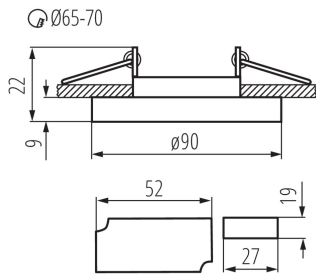

Colore: argento
Soggetta all'uso di lampade autoschermanti: si
Luogo di montaggio: per montaggio a incasso nel soffitto
Luogo d'uso: all'interno
Distanza minima dall' oggetto illuminata: 0,5m
Altezza [mm]: 22
Diametro [mm]: 90
Foro di montaggio [mm]: Ø65-70
LED integrati: si

DATI TECNICI:

Tensione nominale [V]: 220-240 AC
Frequenza nominale [Hz]: 50
Potenza massima [W]: max 20
Potenza nominale (LED) [W]: 3,6
Lampada: PAR16
Lampada inclusa: non
Tipo di spia: LED SMD
Flusso luminoso [lm]: 250
Tonalità della luce: Bianco freddo
Temperatura di colore [K]: 6500
Attacco: GU10
Durata [h]: 20000
Numero di cicli accensione/spegnimento: ≥15000
Temperatura esercizio [°C]: 5÷25
Materiale del corpo: vetro
Tipo di allacciamento: morsettiera a vite
Gamma di sezioni dei cavi utilizzati [mm²]: 0,75÷2,5
Angolo di regolazione della plafoniera: non disponibile
Grado IP: 20

DATI LOGISTICI:

Tipo di confezionamento: 50
Numero di pezzi nell' imballaggio secondario: 1
Numero di pezzi in un imballaggio : 50
Peso unitario netto [g]: 210
Grammatura [g]: 247
Lunghezza dell'unità di imballaggio [cm]: 10.5
Larghezza dell'unità di imballaggio [cm]: 6
Altezza dell'unità di imballaggio [cm]: 10.5

24416 SOREN O-SR CW

Faretto decorativo

Peso della scatola di cartone [Kg]: 12.35
Larghezza della scatola di cartone [cm]: 23
Altezza della scatola di cartone [cm]: 31.5
Lunghezza della scatola di cartone [cm]: 54
Volume della scatola di cartone [m³]: 0.039123