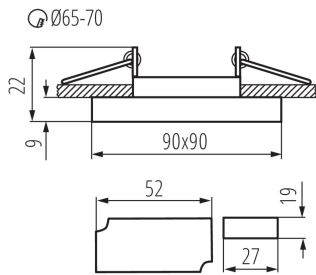

Colore: argento
Soggetta all'uso di lampade autoschermanti: si
Luogo di montaggio: per montaggio a incasso nel soffitto
Luogo d'uso: all'interno
Distanza minima dall' oggetto illuminata: 0,5m
Lunghezza [mm]: 90
Larghezza [mm]: 90
Altezza [mm]: 22
Foro di montaggio [mm]: Ø65-70
LED integrati: si

DATI TECNICI:

Tensione nominale [V]: 220-240 AC
Frequenza nominale [Hz]: 50
Potenza massima [W]: max 20
Potenza nominale (LED) [W]: 3,6
Lampada: PAR16
Lampada inclusa: non
Tipo di spia: LED SMD
Flusso luminoso [lm]: 210
Tonalità della luce: Bianco freddo
Temperatura di colore [K]: 6500
Attacco: GU10
Durata [h]: 20000
Numero di cicli accensione/spegnimento: ≥15000
Temperatura esercizio [°C]: 5÷25
Materiale del corpo: vetro
Tipo di allacciamento: morsettiera a vite
Gamma di sezioni dei cavi utilizzati [mm²]: 0,75÷2,5
Angolo di regolazione della plafoniera: non disponibile
Grado IP: 20

DATI LOGISTICI:

Tipo di confezionamento: 50
Numero di pezzi nell' imballaggio secondario: 1
Numero di pezzi in un imballaggio : 50
Peso unitario netto [g]: 250
Grammatura [g]: 287
Lunghezza dell'unità di imballaggio [cm]: 10.5
Larghezza dell'unità di imballaggio [cm]: 6

Faretto decorativo

Altezza dell'unità di imballaggio [cm]: 10.5

Peso della scatola di cartone [Kg]: 14.35

Larghezza della scatola di cartone [cm]: 23

Altezza della scatola di cartone [cm]: 31.5

Lunghezza della scatola di cartone [cm]: 54