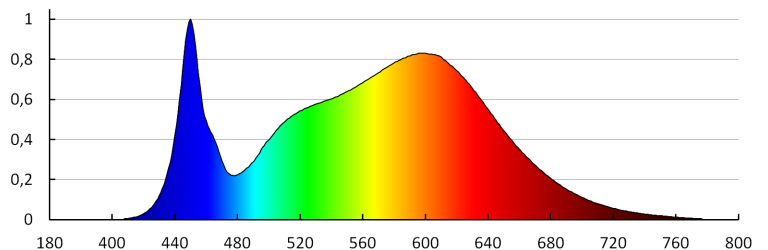

INFORMAZIONI SUPPLEMENTARI:

- 5 anni di garanzia secondo le condizioni della dichiarazione di garanzia consultabile sul sito www.kanlux.com

KANLUX S.A. (kat 24640) TYBIA LED 38W-NW / LDC (Polar)