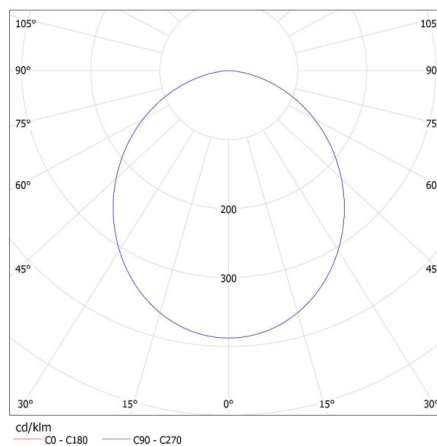

KANLUX S.A. (kat 24640) TYBIA LED 38W-NW / LDC (Polar)