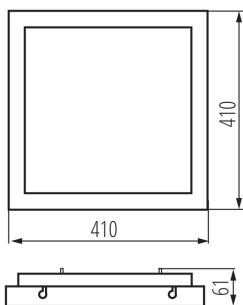

Plafoniera LED

5905339246400

Kanlux TYBIA LED è una plafoniera a diodi LED SMD. Il montaggio dell'apparecchio TYBIA LED in corridoi, scale, sale ristoro o ripostigli è una garanzia di risparmio, non solo in termini di consumo energetico ma anche in relazione al suo funzionamento a lungo termine e senza manutenzione.

DATI GENERALI:

Colore: grigio / bianco
Luogo di montaggio: montaggio a soffitto
Luogo d'uso: all'interno
Distanza minima dall' oggetto illuminata: 0,5m
Compatibile con dimmer: non
Lunghezza [mm]: 410
Larghezza [mm]: 410
Altezza [mm]: 61
Contenuto di mercurio: non
LED integrati: si

DATI TECNICI:

Tensione nominale [V]: 220-240 AC
Frequenza nominale [Hz]: 50
Potenza massima [W]: 38
Grado di protezione contro le scosse elettriche: I
Diffusore: PMMA
Tipo di spia: LED SMD
Flusso luminoso dell'intero apparecchio [lm]: 3800
Flusso luminoso della lampadina da accesa Φ use [lm]: 5700
Flusso luminoso della lampadina da accesa Φ use [lm]: in sfera (360°)
Tonalità della luce: bianco
Temperatura di colore [K]: 4000
Coerenza dei colori in ellissi di MacAdam: ≤ 6
Indice di resa cromatica: 80
Durata [h]: 30000
Indice di comportamento del flusso luminoso al termine del periodo nominale d'uso: L70B50
Numero di cicli accensione/spegnimento: ≥ 20000
Angolo di illuminazione [°]: 110
Efficienza [lm/W]: 100
Temperatura esercizio [°C]: 5÷25
Materiale del corpo: alluminio
Tipo di allacciamento: morsettiera autobloccante
Gamma di sezioni dei cavi utilizzati [mm²]: 1-2,5
Tempo di riscaldamento della lampada [s]: ≤ 1