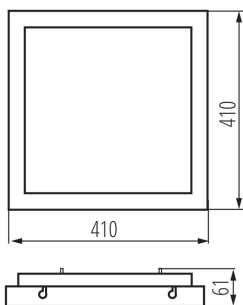

24642 TYBIA LED 38W-NW B

Plafoniera LED

5905339246424

Kanlux TYBIA LED è una plafoniera a diodi LED SMD. Il montaggio dell'apparecchio TYBIA LED in corridoi, scale, sale ristoro o ripostigli è una garanzia di risparmio, non solo in termini di consumo energetico ma anche in relazione al suo funzionamento a lungo termine e senza manutenzione.

DATI GENERALI:

Colore: nero

Luogo di montaggio: montaggio a soffitto

Luogo d'uso: all'interno

Distanza minima dall' oggetto illuminata: 0,5m

Compatibile con dimmer: non

Lunghezza [mm]: 410

Larghezza [mm]: 410

Altezza [mm]: 61

Contenuto di mercurio: non

LED integrati: si

DATI TECNICI:

Tensione nominale [V]: 220-240 AC

Frequenza nominale [Hz]: 50

Potenza massima [W]: 38

Grado di protezione contro le scosse elettriche: I

Diffusore: PMMA

Tipo di spia: LED SMD

Flusso luminoso dell'intero apparecchio [lm]: 3800

Flusso luminoso della lampadina da accesa Φ use [lm]: 5700

Flusso luminoso della lampadina da accesa Φ use [lm]: in sfera (360°)

Tonalità della luce: bianco

Temperatura di colore [K]: 4000

Coerenza dei colori in ellissi di MacAdam: ≤ 6

Indice di resa cromatica: 80

Durata [h]: 30000

Indice di comportamento del flusso luminoso al termine del periodo nominale d'uso: L70B50

Numero di cicli accensione/spegnimento: ≥ 20000

Angolo di illuminazione [°]: 110

Efficienza [lm/W]: 100

Temperatura esercizio [°C]: 5÷25

Materiale del corpo: alluminio

Tipo di allacciamento: morsettiera autobloccante

Gamma di sezioni dei cavi utilizzati [mm²]: 1-2,5

Tempo di riscaldamento della lampada [s]: ≤ 1