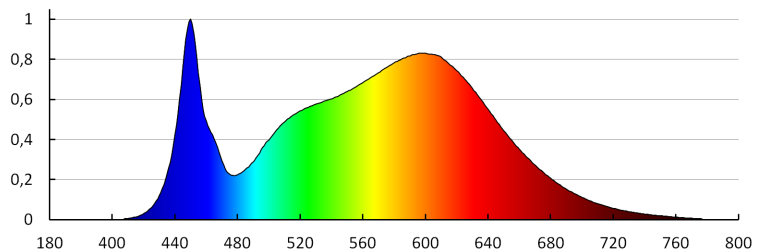

INFORMAZIONI SUPPLEMENTARI:

- 5 anni di garanzia secondo le condizioni della dichiarazione di garanzia consultabile sul sito www.kanlux.com

KANLUX S.A. (kat 24642) TYBIA LED 38W-NW B / LDC (Polar)