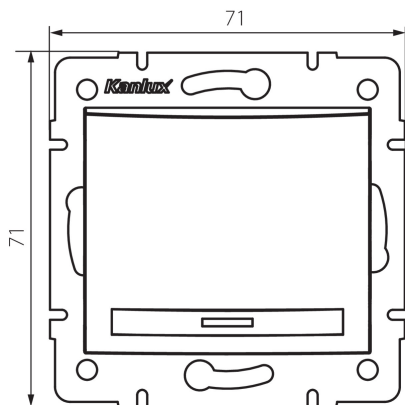

### DATI GENERALI:

**Colore:** bianco

**Luogo di montaggio:** per montaggio a incasso nella parete

**Retroilluminazione:** non applicabile

**Larghezza [mm]:** 71

**Altezza [mm]:** 71

**Diametro scatola di derivazione:** 60

### DATI TECNICI:

**Tensione nominale [V]:** 250 AC

**Materiale:** PC

**Materiale contatti:** CuSn94

**Tipo di morsetto:** raccordo rapido

**Plastica:** PC

**Leve:** 1

**Corrente nominale [AX]:** 10