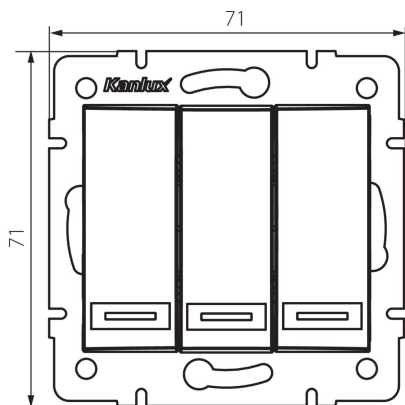

24721 DOMO 01-1090-202 bi

Deviatore triplo

5905339247216

DATI GENERALI:

Colore: bianco

Luogo di montaggio: per montaggio a incasso nella parete

Retroilluminazione: non applicabile

Larghezza [mm]: 71

Altezza [mm]: 71

Diametro scatola di derivazione: 60

Profondità di montaggio: 25

DATI TECNICI:

Tensione nominale [V]: 250 AC

Materiale: PC

Materiale contatti: CuSn94

Tipo di morsetto: raccordo rapido

Plastica: PC

Leve: 3

Corrente nominale [AX]: 10

Grado IP: 20

DATI LOGISTICI:

Tipo di confezionamento: 10

Numero di pezzi nell'imballaggio secondario: 10

Numero di pezzi in un imballaggio : 120

Larghezza della scatola di cartone [cm]: 25.5

Altezza della scatola di cartone [cm]: 32

Lunghezza della scatola di cartone [cm]: 44

Volume della scatola di cartone [m³]: 0.035904

24721 DOMO 01-1090-202 bi