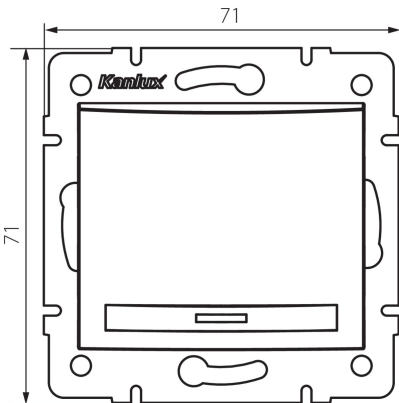

### DATI GENERALI:

**Colore:** bianco

**Luogo di montaggio:** per montaggio a incasso nella parete

**Retroilluminazione:** si

**Larghezza [mm]:** 71

**Altezza [mm]:** 71

**Diametro scatola di derivazione:** 60

### DATI TECNICI:

**Tensione nominale [V]:** 250 AC

**Materiale:** PC

**Materiale contatti:** CuSn94

**Tipo di morsetto:** raccordo rapido

**Plastica:** PC

**Leve:** 1

**Corrente nominale [AX]:** 10