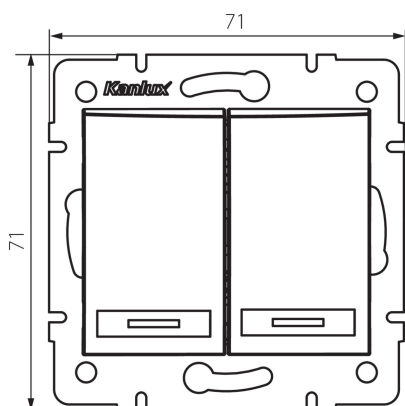

24724 DOMO 01-1120-202 bi

Interruttore bipolare luminoso

5905339247247

DATI GENERALI:

Colore: bianco

Luogo di montaggio: per montaggio a incasso nella parete

Retroilluminazione: si

Larghezza [mm]: 71

Altezza [mm]: 71

Diametro scatola di derivazione: 60

Profondità di montaggio: 25

DATI TECNICI:

Tensione nominale [V]: 250 AC

Materiale: PC

Materiale contatti: CuSn94

Tipo di morsetto: raccordo rapido

Plastica: PC

Leve: 2

Corrente nominale [AX]: 10

Grado IP: 20

DATI LOGISTICI:

Tipo di confezionamento: 10

Numero di pezzi nell' imballaggio secondario: 10

Numero di pezzi in un imballaggio : 120

Larghezza della scatola di cartone [cm]: 25.5

Altezza della scatola di cartone [cm]: 32

Lunghezza della scatola di cartone [cm]: 44

Volume della scatola di cartone [m³]: 0.035904

24724 DOMO 01-1120-202 bi