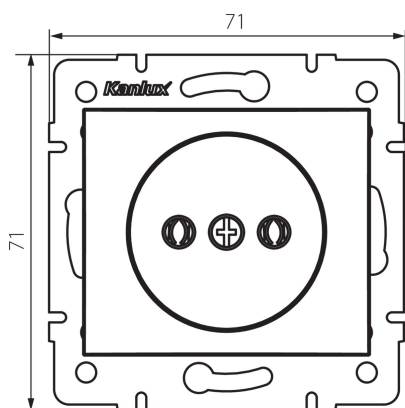

24729 DOMO 01-1210-102 bi

Presa singola senza messa a terra

5905339247292

DATI GENERALI:

Colore: bianco

Luogo di montaggio: per montaggio a incasso nella parete

Larghezza [mm]: 71

Altezza [mm]: 71

Diametro scatola di derivazione: 60

Profondità di montaggio: 25

Prese: 1

DATI TECNICI:

Tensione nominale [V]: 250 AC

Corrente nominale [A]: 16

Grado di protezione contro le scosse elettriche: II

Materiale: PC

Materiale contatti: CuSn94

Tipo di messa a terra: 2P

Tipo di morsetto: morsetto a vite

Plastica: PC

Grado IP: 20

DATI LOGISTICI:

Tipo di confezionamento: 10

Numero di pezzi nell' imballaggio secondario: 10

Numero di pezzi in un imballaggio : 120

Peso unitario netto [g]: 58

Grammatura [g]: 70.58

Lunghezza dell'unità di imballaggio [cm]: 10

Larghezza dell'unità di imballaggio [cm]: 4

Altezza dell'unità di imballaggio [cm]: 14