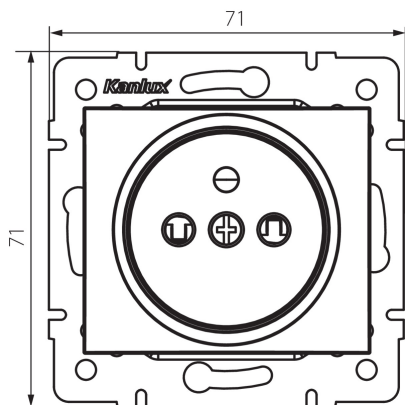

24734 DOMO 01-1250-102 bi

Presa francese con schermo di sicurezza

5905339247346

DATI GENERALI:

Colore: bianco

Luogo di montaggio: per montaggio a incasso nella parete

Protezione dei contatti: si

Larghezza [mm]: 71

Altezza [mm]: 71

Diametro scatola di derivazione: 60

Profondità di montaggio: 25

Prese: 1

DATI TECNICI:

Tensione nominale [V]: 250 AC

Corrente nominale [A]: 16

Grado di protezione contro le scosse elettriche: I

Materiale: PC

Materiale contatti: CuSn94

Tipo di messa a terra: tipo e

Tipo di morsetto: morsetto a vite

Plastica: PC

Grado IP: 20

DATI LOGISTICI:

Tipo di confezionamento: 10

Numero di pezzi nell'imballaggio secondario: 10

Numero di pezzi in un imballaggio : 120

Peso unitario netto [g]: 70

Grammatura [g]: 83.75

Lunghezza dell'unità di imballaggio [cm]: 10

Larghezza dell'unità di imballaggio [cm]: 5