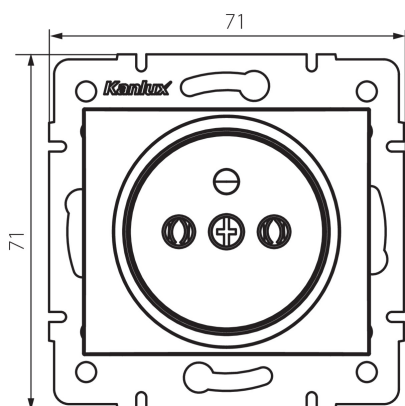

### DATI GENERALI:

**Colore:** bianco

**Luogo di montaggio:** per montaggio a incasso nella parete

**Larghezza [mm]:** 71

**Altezza [mm]:** 71

**Diametro scatola di derivazione:** 60

**Profondità di montaggio:** 25