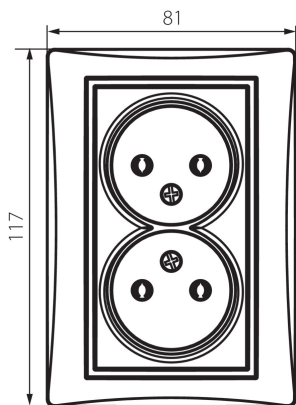

## 24741 DOMO 01-1280-102 bi

Presa doppia senza messa a terra

5905339247414

### DATI GENERALI:

**Colore:** bianco

**Luogo di montaggio:** per montaggio a incasso nella parete

**Larghezza [mm]:** 81

**Altezza [mm]:** 110

**Diametro scatola di derivazione:** 68

**Profondità di montaggio:** 25

### DATI TECNICI:

**Tensione nominale [V]:** 250 AC

**Corrente nominale [A]:** 16

**Grado di protezione contro le scosse elettriche:** II

**Materiale:** PC

**Materiale contatti:** CuSn94

**Tipo di messa a terra:** 2P

**Altezza della scatola di cartone [cm]:** 51.2

**Lunghezza della scatola di cartone [cm]:** 49.5

**Volume della scatola di cartone [m³]:** 0.055757