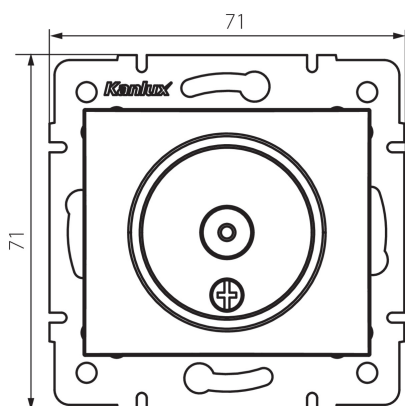

## 24743 DOMO 01-1300-002 bi

Presa per antenne di tipo TV estrema

5905339247438

### DATI GENERALI:

**Colore:** bianco

**Luogo di montaggio:** per montaggio a incasso nella parete

**Larghezza [mm]:** 69

**Altezza [mm]:** 64

**Diametro scatola di derivazione:** 60

**Numero prese:** 1

### DATI TECNICI:

**Materiale:** PC

**Tipo di prese:** tipo antenna tv - terminale

**Plastica:** PC

**Grado IP:** 20