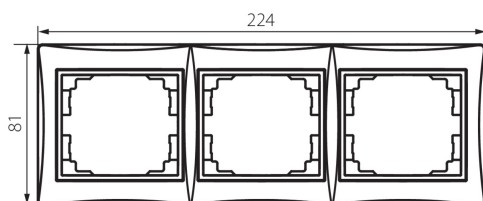

24764 DOMO 01-1480-002 bi

Placca tripla orizzontale

5905339247643

DATI GENERALI:

Colore: bianco

Larghezza [mm]: 223

Altezza [mm]: 81

DATI TECNICI:

Materiale: PC

Plastica: PC

DATI LOGISTICI:

Tipo di confezionamento: 10

Numero di pezzi nell' imballaggio secondario: 10

Numero di pezzi in un imballaggio : 120

Peso unitario netto [g]: 46

Grammatura [g]: 59.75

Lunghezza dell'unità di imballaggio [cm]: 10

Larghezza dell'unità di imballaggio [cm]: 1

Altezza dell'unità di imballaggio [cm]: 29

Peso della scatola di cartone [Kg]: 7.17

Larghezza della scatola di cartone [cm]: 25

Altezza della scatola di cartone [cm]: 42

Lunghezza della scatola di cartone [cm]: 37.5

Volume della scatola di cartone [m³]: 0.039375