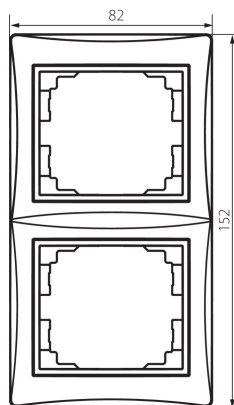

24767 DOMO 01-1520-002 bi

Placca doppia verticale

5905339247674

DATI GENERALI:

Colore: bianco

Larghezza [mm]: 81

Altezza [mm]: 152

DATI TECNICI:

Materiale: PC

Plastica: PC

DATI LOGISTICI:

Tipo di confezionamento: 10

Numero di pezzi nell' imballaggio secondario: 10

Numero di pezzi in un imballaggio : 120

Peso unitario netto [g]: 32

Grammatura [g]: 43.42

Lunghezza dell'unità di imballaggio [cm]: 10

Larghezza dell'unità di imballaggio [cm]: 1.5

Altezza dell'unità di imballaggio [cm]: 21.5

Peso della scatola di cartone [Kg]: 5.2104

Larghezza della scatola di cartone [cm]: 18

Altezza della scatola di cartone [cm]: 42

Lunghezza della scatola di cartone [cm]: 37.5

Volume della scatola di cartone [m³]: 0.02835