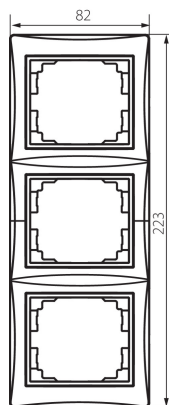

## 24768 DOMO 01-1530-002 bi

Placca tripla verticale

5905339247681

### DATI GENERALI:

**Colore:** bianco

**Larghezza [mm]:** 81

**Altezza [mm]:** 223

### DATI TECNICI:

**Materiale:** PC

**Plastica:** PC

### DATI LOGISTICI:

**Tipo di confezionamento:** 10

**Numero di pezzi nell' imballaggio secondario:** 10

**Numero di pezzi in un imballaggio :** 120

**Peso unitario netto [g]:** 46

**Grammatura [g]:** 60

**Lunghezza dell'unità di imballaggio [cm]:** 10