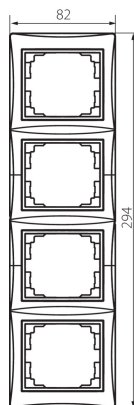

24769 DOMO 01-1540-002 bi

Placca quadrupla verticale

5905339247698

DATI GENERALI:

Colore: bianco

Larghezza [mm]: 81

Altezza [mm]: 294

DATI TECNICI:

Materiale: PC

Plastica: PC

DATI LOGISTICI:

Tipo di confezionamento: 10

Numero di pezzi nell' imballaggio secondario: 10

Numero di pezzi in un imballaggio : 120

Peso unitario netto [g]: 60

Grammatura [g]: 76.33

Lunghezza dell'unità di imballaggio [cm]: 10

Larghezza dell'unità di imballaggio [cm]: 1

Altezza dell'unità di imballaggio [cm]: 36.5

Peso della scatola di cartone [Kg]: 9.1596

Larghezza della scatola di cartone [cm]: 32

Altezza della scatola di cartone [cm]: 42

Lunghezza della scatola di cartone [cm]: 37.5

Volume della scatola di cartone [m³]: 0.0504