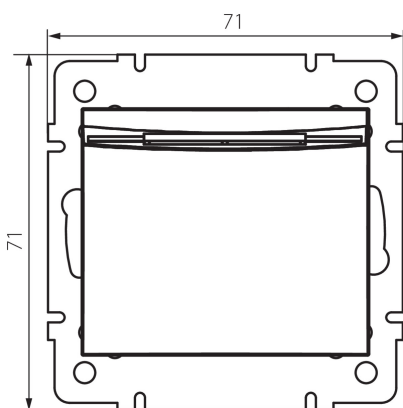

Larghezza [mm]: 71

Altezza [mm]: 71

Diametro scatola di derivazione: 60

Profondità di montaggio: 25

DATI TECNICI:

Tensione nominale [V]: 250 AC

Grado di protezione contro le scosse elettriche: II

Materiale: PC

Materiale contatti: CuSn94

Tipo di morsetto: morsetto a vite

Plastica: PC

Corrente nominale [AX]: 10

Grado IP: 20

DATI LOGISTICI:

Tipo di confezionamento: 10

Numero di pezzi nell'imballaggio secondario: 10

Numero di pezzi in un imballaggio : 120

Peso unitario netto [g]: 64

Grammatura [g]: 82.83

Lunghezza dell'unità di imballaggio [cm]: 9

Larghezza dell'unità di imballaggio [cm]: 5

Altezza dell'unità di imballaggio [cm]: 14

Peso della scatola di cartone [Kg]: 9.9396

Larghezza della scatola di cartone [cm]: 26.5

Altezza della scatola di cartone [cm]: 32

Lunghezza della scatola di cartone [cm]: 44

Volume della scatola di cartone [m³]: 0.037312