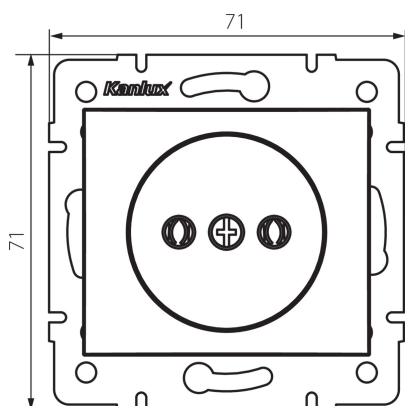

24789 DOMO 01-1210-103 kr

Presa singola senza messa a terra

5905339247896

DATI GENERALI:

Colore: ecru

Luogo di montaggio: per montaggio a incasso nella parete

Larghezza [mm]: 71

Altezza [mm]: 71

Diametro scatola di derivazione: 60

Profondità di montaggio: 25

Prese: 1

DATI TECNICI:

Tensione nominale [V]: 250 AC

Corrente nominale [A]: 16

Grado di protezione contro le scosse elettriche: II

Materiale: PC

Materiale contatti: CuSn94

Tipo di messa a terra: 2P

Tipo di morsetto: morsetto a vite

Plastica: PC

Grado IP: 20

DATI LOGISTICI:

Tipo di confezionamento: 10

Numero di pezzi nell' imballaggio secondario: 10

Numero di pezzi in un imballaggio : 120

Peso unitario netto [g]: 58

Grammatura [g]: 70.58

Lunghezza dell'unità di imballaggio [cm]: 10

Larghezza dell'unità di imballaggio [cm]: 4

Altezza dell'unità di imballaggio [cm]: 14