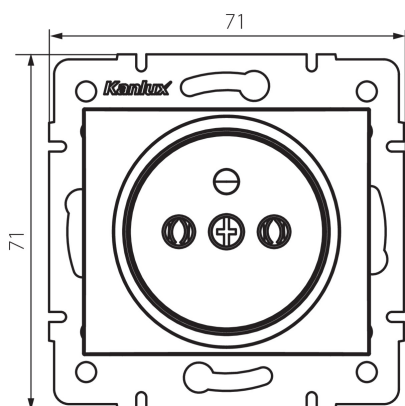

24795 DOMO 01-1251-103 kr

Presse francese

5905339247957

DATI GENERALI:

Colore: ecru

Luogo di montaggio: per montaggio a incasso nella parete

Larghezza [mm]: 71

Altezza [mm]: 71

Diametro scatola di derivazione: 60

Profondità di montaggio: 25

Prese: 1

DATI TECNICI:

Tensione nominale [V]: 250 AC

Corrente nominale [A]: 16

Grado di protezione contro le scosse elettriche: I

Materiale: PC

Materiale contatti: CuSn94

Tipo di messa a terra: tipo e

Tipo di morsetto: morsetto a vite

Plastica: PC

Grado IP: 20

DATI LOGISTICI:

Tipo di confezionamento: 10

Numero di pezzi nell'imballaggio secondario: 10

Numero di pezzi in un imballaggio : 120

Peso unitario netto [g]: 68

Grammatura [g]: 81.42

Lunghezza dell'unità di imballaggio [cm]: 9

Larghezza dell'unità di imballaggio [cm]: 5

Altezza dell'unità di imballaggio [cm]: 14