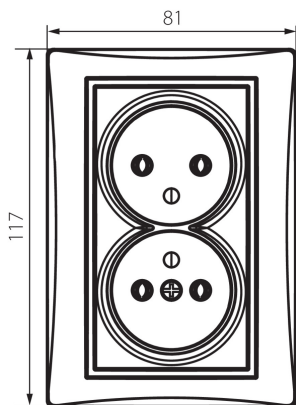

### DATI GENERALI:

**Colore:** ecru

**Luogo di montaggio:** per montaggio a incasso nella parete

**Larghezza [mm]:** 81

**Altezza [mm]:** 110

**Diametro scatola di derivazione:** 68

**Profondità di montaggio:** 25

### DATI TECNICI:

**Tensione nominale [V]:** 250 AC

**Corrente nominale [A]:** 16

**Grado di protezione contro le scosse elettriche:** I

**Materiale:** PC

**Materiale contatti:** CuSn94

**Tipo di messa a terra:** tipo e